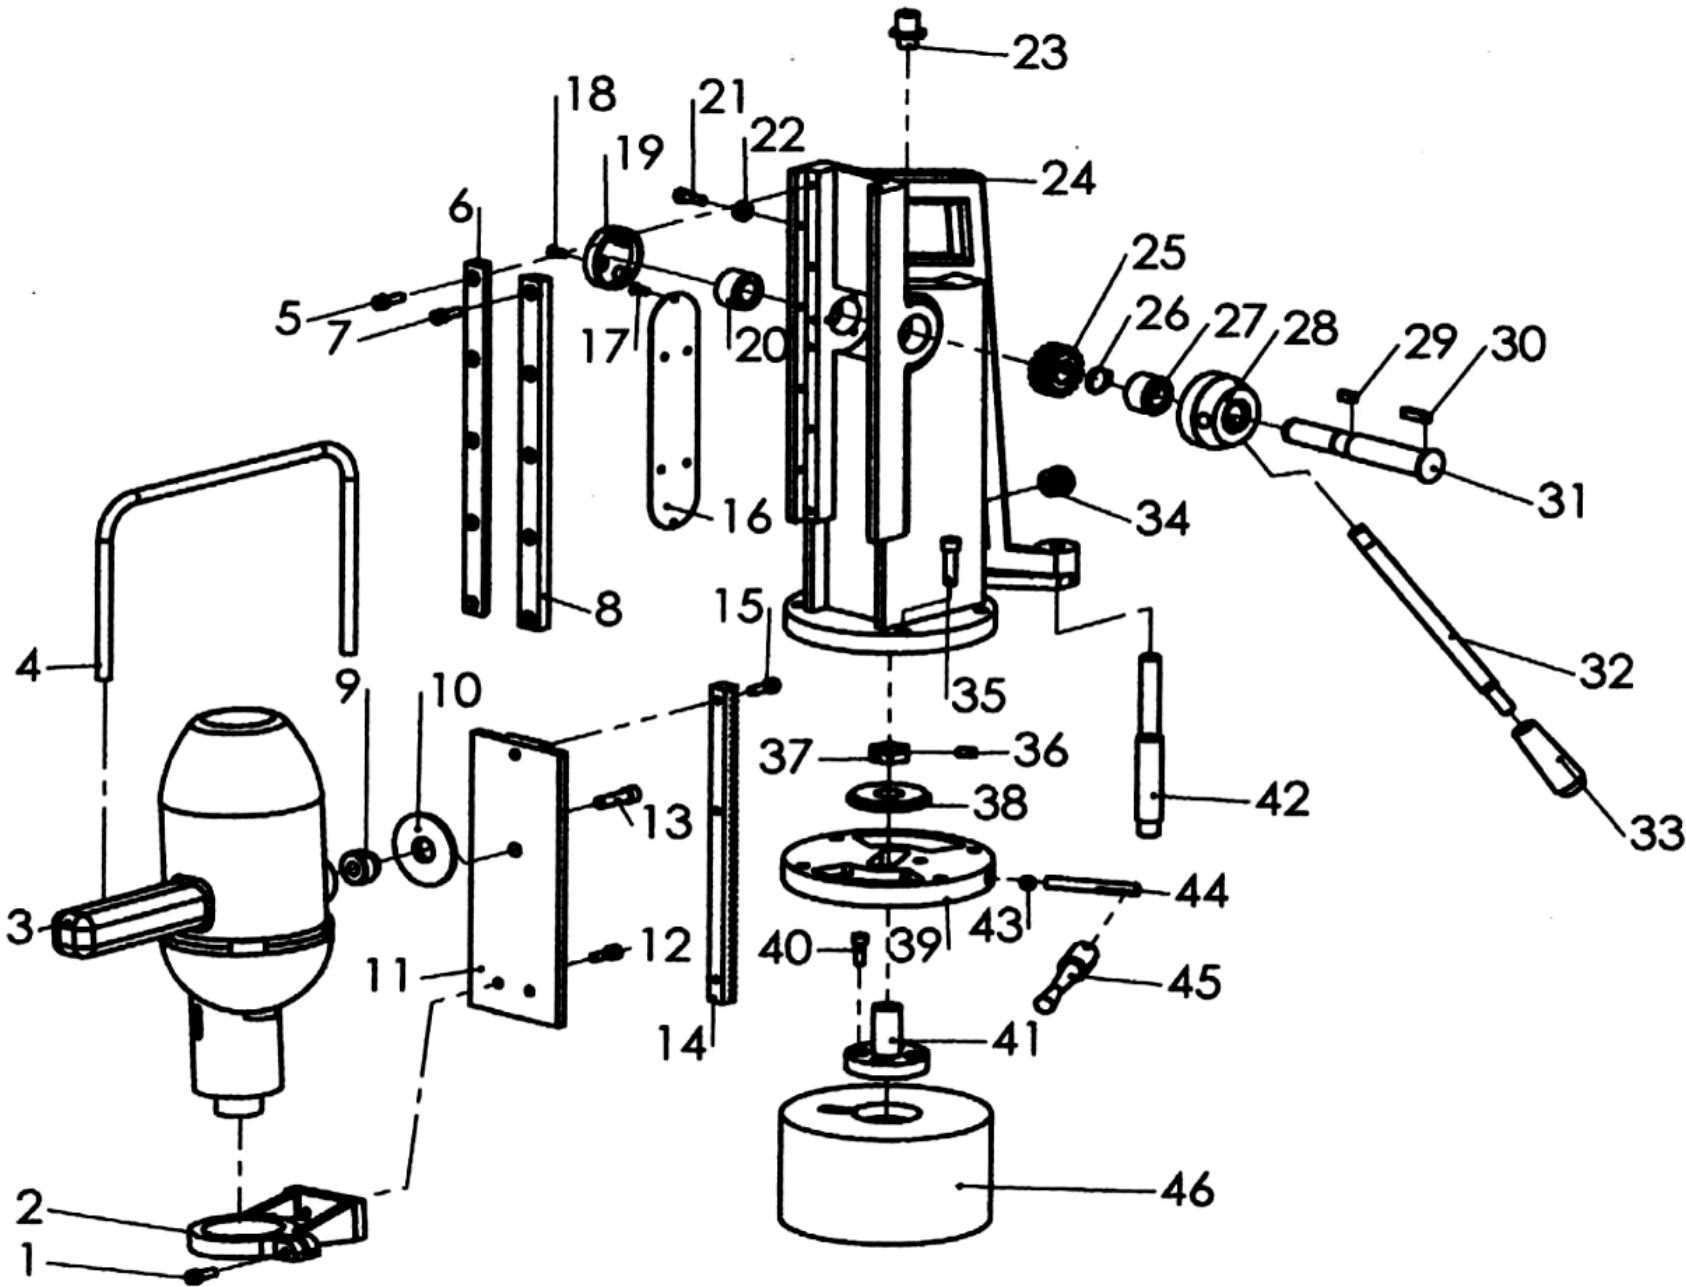

Схемы и детали сборки станка вертикально-сверлильного на магнитной подошве модели «КОРВЕТ 440»

Схемы станка «КОРВЕТ 440»

Рис. 1. Схема сборки несущей части

**Детали сборки несущей части «КОРВЕТ 440» (Рис. 1)**

Рис. 2. Схема сборки сверльной головки

**Детали сборки сверлильной головки «КОРВЕТ 440» (Рис. 2)**

\*- позиция по схеме сборки

<b>№*</b>	<b>Код</b>	<b>Наименование детали</b>	<b>№*</b>	<b>Код</b>	<b>Наименование детали</b>
1	129198	Клин	25		Шайба
2	129199	Дорн	26	129223	Винт
3	129200	Кольцо	27	129224	Винт
4	129201	Крышка	28	129225	Держатель (статора)
5	129202	Прокладка	29	129226	Статор
6	129203	Шпиндель	30	129227	Изоляция
7	129204	Шпонка	31	129228	Кожух
8	129205	Подшипник	32	129229	Выключатель (двухпозиционный)
9	129206	Винт	33	129230	Винт
10	129207	Винт	34	129231	Вставка
11	129208	Шильдик	35	129232	Винт
12	129209	Шайба	36	129233	Втулка (кабеля)
13	129210	Кожух редуктора	37	129234	Корпус (двигателя)
14	129211	Шестерня	38	129235	Вставка (для щеткодержателя)
15		Шайба	39	129236	Кабель
16	129213	Крышка	40	129237	Гайка
17	129214	Подшипник	41	129238	Винт
18	129215	Ротор (якорь)	42	129239	Крышка щеткодержателя
19	129216	Втулка	43	129240	Щеткодержатель
20	129217	Винт	44	129241	Щетка
21	129218	Шпонка	45	129242	Подшипник
22	129219	Вал червячный	46	129243	Крышка двигателя
	129212	Втулка вала	47	129244	Винт
23	129220	Шестерня	Компл.	129222	Трос страховочный
24	129221	Шайба			